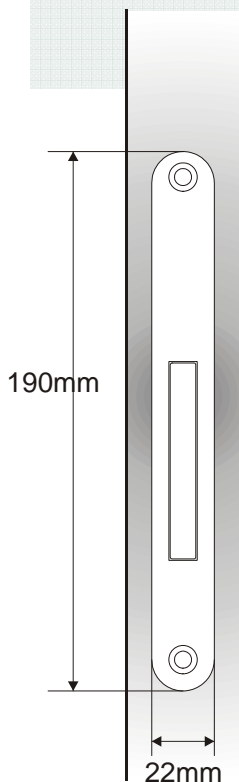

## Functionele karakteristieken

De No-Ha<sup>®</sup> 2.0 is een echte innovatie op de markt en werd daarom gepatenteerd. Het systeem integreert klink en magnetisch slot in één cassette. No-Ha<sup>®</sup> 2.0 maakt het mogelijk een deur open en dicht te doen zonder zichtbare klink.

De handgreep kan totaal verdwijnen door het klepje dezelfde afwerking te geven als deur en muren.

De No-Ha 2.0 maakt deel uit van de No-Ha collectie met ondermeer de No-Ha Slide voor schuifdeuren, No-Ha voor kasten en schuiven en andere accessoires zoals plaatjes, wc greepjes ...

(mogelijk met wc slot)

[www.no-ha.com](http://www.no-ha.com)

met WC sluiting 6x6mm  
**Nm 937**

**Nm 938**

Joakim  Products  
[info@no-ha.com](mailto:info@no-ha.com) - [www.no-ha.com](http://www.no-ha.com)  
 tel: +32 (0)489 511 741 - B- 3545 Halen - België