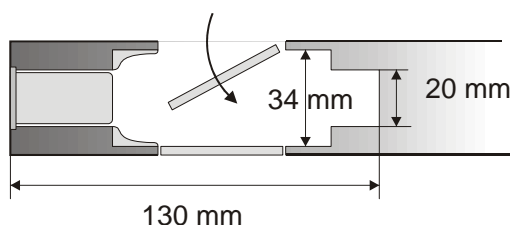

(mogelijk met wc slot)

[www.no-ha.com](http://www.no-ha.com)

met WC sluiting 6x6mm  
**Nm 937**

**Nm 938**

Joakim  Products  
[info@no-ha.com](mailto:info@no-ha.com) - [www.no-ha.com](http://www.no-ha.com)  
 tel: +32 (0)489 511 741 - B- 3545 Halen - België