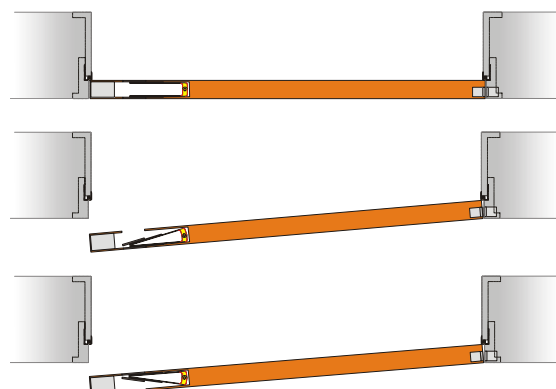

## Functionele karakteristieken

De No-Ha<sup>®</sup> 2.0 is een echte innovatie op de markt en werd daarom gepatenteerd. Het systeem integreert klink en magnetisch slot in één cassette. No-Ha<sup>®</sup> 2.0 maakt het mogelijk een deur open en dicht te doen zonder zichtbare klink.

De handgreep kan totaal verdwijnen door het klepje dezelfde afwerking te geven als deur en muren.

De No-Ha 2.0 maakt deel uit van de No-Ha collectie met ondermeer de No-Ha Slide voor schuifdeuren, No-Ha voor kasten en schuiven en andere accessoires zoals plaatjes, wc greepjes ...

(mogelijk met wc slot)

[www.no-ha.com](http://www.no-ha.com)

met WC sluiting 6x6mm  
**Nm 937**

**Nm 938**

Joakim  Products  
[info@no-ha.com](mailto:info@no-ha.com) - [www.no-ha.com](http://www.no-ha.com)  
 tel: +32 (0)489 511 741 - B- 3545 Halen - België