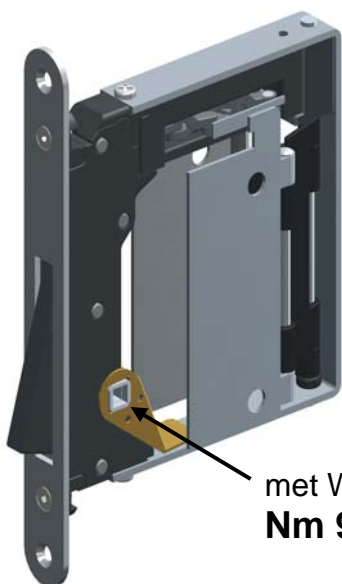

## Functionele karakteristieken

De No-Ha<sup>®</sup> 2.0 is een echte innovatie op de markt en werd daarom gepatenteerd. Het systeem integreert klink en magnetisch slot in één cassette. No-Ha<sup>®</sup> 2.0 maakt het mogelijk een deur open en dicht te doen zonder zichtbare klink.

De handgreep kan totaal verdwijnen door het klepje dezelfde afwerking te geven als deur en muren.

De No-Ha 2.0 maakt deel uit van de No-Ha collectie met ondermeer de No-Ha Slide voor schuifdeuren, No-Ha voor kasten en schuiven en andere accessoires zoals plaatjes, wc greepjes ...

(mogelijk met wc slot)

[www.no-ha.com](http://www.no-ha.com)

met WC sluiting 6x6mm  
**Nm 937**

**Nm 938**

Joakim  Products  
[info@no-ha.com](mailto:info@no-ha.com) - [www.no-ha.com](http://www.no-ha.com)  
 tel: +32 (0)489 511 741 - B- 3545 Halen - België

Part of the **No-Ha collection**  
 Design and patented by Fr.Vanderick

Produced by BONAITI serrature ITALY