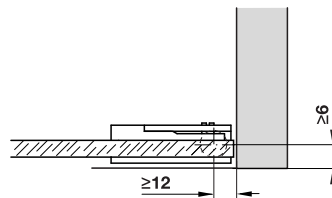

Montage

oppervlak	artikelnr.
scharnier: verchromd gepolijst, bus: zwart	361.42.221

verpakking: 1 of 50 paar