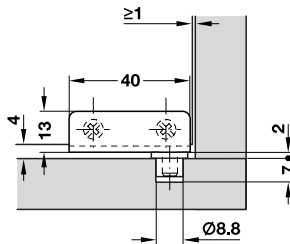

Glasdeurscharnier Simplex voor deurmontage zonder glasboring

- openingshoek: 110°
- toepassing: voor inliggende glazen deuren
- materiaal: staal, bus van kunststof
- bevestiging: om in de bodem te steken, om met schroef aan glazen deur te klemmen
- voor glasdikte: max. 4,7 mm
- voor deurbreedte: max. 400 mm
- voor deurhoogte: max. 600 mm
- uitvoering: met bus
- zonder vergrendeling

5

Glasdeurscharnieren

Montage

oppervlak	artikelnr.
scharnier: verchromd gepolijst, bus: zwart	361.42.202
scharnier: zwart mat, bus: zwart	361.42.300

verpakking: 1 of 50 paar

Glasdeurscharnier Simplex-Clip voor gereedschapsloze deurmontage zonder glasboring

- openingshoek: 110°
- toepassing: voor inliggende glazen deuren
- materiaal: staal, bus en clips van kunststof
- bevestiging: om in de bodem te steken, om aan glazen deur te klemmen, gereedschapsloos
- voor glasdikte: 5,0 mm
- voor deurbreedte: max. 400 mm
- voor deurhoogte: max. 600 mm
- uitvoering: met bus
- zonder vergrendeling