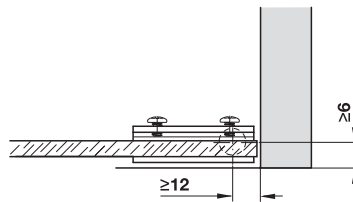

Glasdeurscharnier Simplex voor deurmontage zonder glasboring

- openingshoek: 110°
- toepassing: voor inliggende glazen deuren
- materiaal: staal, bus van kunststof
- bevestiging: om in de bodem te steken, om met schroef aan glazen deur te klemmen
- voor glasdikte: max. 4,7 mm
- voor deurbreedte: max. 400 mm
- voor deurhoogte: max. 600 mm
- uitvoering: met bus
- zonder vergrendeling

5

Glasdeurscharnieren

Montage

oppervlak	artikelnr.
scharnier: verchromd gepolijst, bus: zwart	361.42.202
scharnier: zwart mat, bus: zwart	361.42.300

verpakking: 1 of 50 paar

Glasdeurscharnier Simplex-Clip voor gereedschapsloze deurmontage zonder glasboring

- openingshoek: 110°
- toepassing: voor inliggende glazen deuren
- materiaal: staal, bus en clips van kunststof
- bevestiging: om in de bodem te steken, om aan glazen deur te klemmen, gereedschapsloos
- voor glasdikte: 5,0 mm
- voor deurbreedte: max. 400 mm
- voor deurhoogte: max. 600 mm
- uitvoering: met bus
- zonder vergrendeling