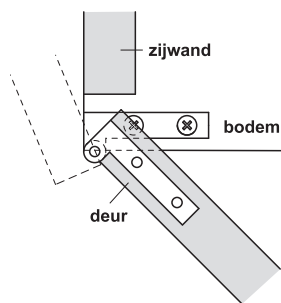

## Hoekspeun

- materiaal: messing
- openingsbegrenzing: zonder stuit
- montage: om te schroeven
- draaipunt buitenliggend

### → recht

- openingshoek: 250°
- oppervlak: gepolijst
- bladdikte: 2 mm

lengte mm	artikelnr.
50	362.10.803

verpakking: 5 of 25 paar

### → met bocht

- openingshoek: 180°
- oppervlak: mat
- bladdikte: 4 mm

lengte mm	artikelnr.
70	362.01.500

verpakking: 1 of 5 paar