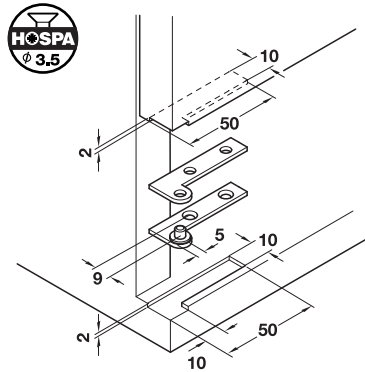

## Hoekspeun

- materiaal: messing
- openingsbegrenzing: zonder stuit
- montage: om te schroeven
- draaipunt buitenliggend

### → recht

- openingshoek: 250°
- oppervlak: gepolijst
- bladdikte: 2 mm

lengte mm	artikelnr.
50	362.10.803

verpakking: 5 of 25 paar

### → met bocht

- openingshoek: 180°
- oppervlak: mat
- bladdikte: 4 mm

lengte mm	artikelnr.
70	362.01.500

verpakking: 1 of 5 paar