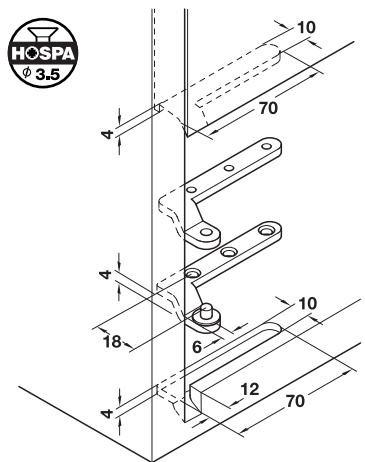

## Hoekspeun

- materiaal: messing
- openingsbegrenzing: zonder stuit
- montage: om te schroeven
- draaipunt buitenliggend

### → recht

- openingshoek: 250°
- oppervlak: gepolijst
- bladdikte: 2 mm

lengte mm	artikelnr.
50	362.10.803

verpakking: 5 of 25 paar

### → met bocht

- openingshoek: 180°
- oppervlak: mat
- bladdikte: 4 mm

lengte mm	artikelnr.
70	362.01.500

verpakking: 1 of 5 paar