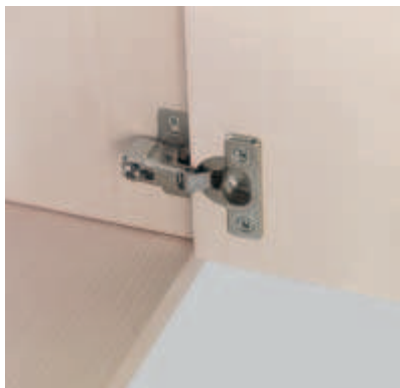

Scharnier met korte arm

voor dunne draaideuren van 12 en 14 mm deurdikte

5

Caravanscharnieren

- openingshoek: 95°
- materiaal: pot en scharnierarm van staal vernikkeld
- oppervlak: vernikkeld
- montage: deur aan corpus om te schroeven
- voor deurdikte: vanaf 12 en 14 mm
- voor deurbreedte: max. 400 mm (bij 4 scharnieren)
- voor deurhoogte: max. 1800 mm (bij 4 scharnieren)
- instelmogelijkheid: hoogte- en zijverstelling
- potafstand E: 3–4 mm
- corpusbevestigingsplaat met positioneerhulp
- naar keuze met of zonder zelfsluitmechanisme

Inbouwmaat

Boorbeeld voor potbevestiging, scharnierpot 10,1 mm

om in te persen
boorbeeld 36/10,5

Boorbeeld voor potbevestiging, scharnierpot 11,5 mm

om te schroeven
boorbeeld 36/9

om te schroeven
boorbeeld 38/7,5

Opmerking

Proefmontage wordt aangeraden.

→ voor deurdikte vanaf 12 mm

- materiaal: bevestigingsplaat van staal
- boordiepte: scharnierpot 10,1 mm

potbevestiging	boorpatroon	zonder zelfsluitmechanisme
om in te persen	36/10.5	343.80.730
om te schroeven	36/9	343.80.720

verpakking: 250 stuks

→ voor deurdikte vanaf 14 mm

- materiaal: bevestigingsplaat van zink-aluminium legering
- boordiepte: scharnierpot 11,5 mm

potbevestiging	boorpatroon	met zelfsluitmechanisme	zonder zelfsluitmechanisme
om te schroeven	38/7,5	343.82.230	343.82.200