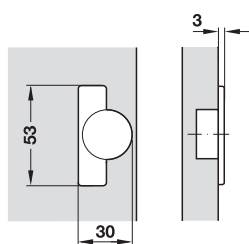

Scharnier met korte arm

voor dunne draaideuren van 12 en 14 mm deurdikte

5

Caravanscharnieren

- openingshoek: 95°
- materiaal: pot en scharnierarm van staal vernikkeld
- oppervlak: vernikkeld
- montage: deur aan corpus om te schroeven
- voor deurdikte: vanaf 12 en 14 mm
- voor deurbreedte: max. 400 mm (bij 4 scharnieren)
- voor deurhoogte: max. 1800 mm (bij 4 scharnieren)
- instelmogelijkheid: hoogte- en zijverstelling
- potafstand E: 3–4 mm
- corpusbevestigingsplaat met positioneerhulp
- naar keuze met of zonder zelfsluitmechanisme

Inbouwmaat

Boorbeeld voor potbevestiging, scharnierpot 10,1 mm

om in te persen
boorbeeld 36/10,5

Boorbeeld voor potbevestiging, scharnierpot 11,5 mm

om te schroeven
boorbeeld 36/9

om te schroeven
boorbeeld 38/7,5

Opmerking

Proefmontage wordt aangeraden.

→ voor deurdikte vanaf 12 mm

- materiaal: bevestigingsplaat van staal
- boordiepte: scharnierpot 10,1 mm

potbevestiging	boorpatroon	zonder zelfsluitmechanisme
om in te persen	36/10.5	343.80.730
om te schroeven	36/9	343.80.720

verpakking: 250 stuks

→ voor deurdikte vanaf 14 mm

- materiaal: bevestigingsplaat van zink-aluminium legering
- boordiepte: scharnierpot 11,5 mm

potbevestiging	boorpatroon	met zelfsluitmechanisme	zonder zelfsluitmechanisme
om te schroeven	38/7,5	343.82.230	343.82.200