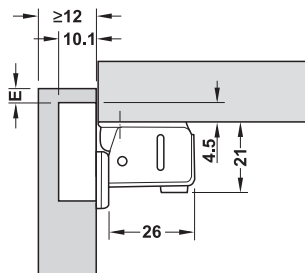

Scharnier met korte arm

voor dunne draaideuren van 12 en 14 mm deurdikte

5

Caravanscharnieren

- openingshoek: 95°
- materiaal: pot en scharnierarm van staal vernikkeld
- oppervlak: vernikkeld
- montage: deur aan corpus om te schroeven
- voor deurdikte: vanaf 12 en 14 mm
- voor deurbreedte: max. 400 mm (bij 4 scharnieren)
- voor deurhoogte: max. 1800 mm (bij 4 scharnieren)
- instelmogelijkheid: hoogte- en zijverstelling
- potafstand E: 3–4 mm
- corpusbevestigingsplaat met positioneerhulp
- naar keuze met of zonder zelfsluitmechanisme

Inbouwmaat

Boorbeeld voor potbevestiging, scharnierpot 10,1 mm

om in te persen
boorbeeld 36/10,5

Boorbeeld voor potbevestiging, scharnierpot 11,5 mm

om te schroeven
boorbeeld 36/9

om te schroeven
boorbeeld 38/7,5

Opmerking

Proefmontage wordt aangeraden.

→ voor deurdikte vanaf 12 mm

- materiaal: bevestigingsplaat van staal
- boordiepte: scharnierpot 10,1 mm

potbevestiging	boorpatroon	zonder zelfsluitmechanisme
om in te persen	36/10.5	343.80.730
om te schroeven	36/9	343.80.720

verpakking: 250 stuks

→ voor deurdikte vanaf 14 mm

- materiaal: bevestigingsplaat van zink-aluminium legering
- boordiepte: scharnierpot 11,5 mm

potbevestiging	boorpatroon	met zelfsluitmechanisme	zonder zelfsluitmechanisme
om te schroeven	38/7,5	343.82.230	343.82.200