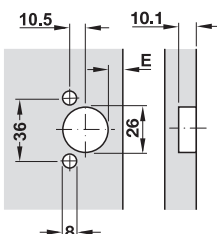

Scharnier met korte arm

voor dunne draaideuren van 12 en 14 mm deurdikte

5

Caravanscharnieren

- openingshoek: 95°
- materiaal: pot en scharnierarm van staal vernikkeld
- oppervlak: vernikkeld
- montage: deur aan corpus om te schroeven
- voor deurdikte: vanaf 12 en 14 mm
- voor deurbreedte: max. 400 mm (bij 4 scharnieren)
- voor deurhoogte: max. 1800 mm (bij 4 scharnieren)
- instelmogelijkheid: hoogte- en zijverstelling
- potafstand E: 3–4 mm
- corpusbevestigingsplaat met positioneerhulp
- naar keuze met of zonder zelfsluitmechanisme

Inbouwmaat

Boorbeeld voor potbevestiging, scharnierpot 10,1 mm

om in te persen
boorbeeld 36/10,5

Boorbeeld voor potbevestiging, scharnierpot 11,5 mm

om te schroeven
boorbeeld 36/9

om te schroeven
boorbeeld 38/7,5

Opmerking

Proefmontage wordt aangeraden.

→ voor deurdikte vanaf 12 mm

- materiaal: bevestigingsplaat van staal
- boordiepte: scharnierpot 10,1 mm

potbevestiging	boorpatroon	zonder zelfsluitmechanisme
om in te persen	36/10.5	343.80.730
om te schroeven	36/9	343.80.720

verpakking: 250 stuks

→ voor deurdikte vanaf 14 mm

- materiaal: bevestigingsplaat van zink-aluminium legering
- boordiepte: scharnierpot 11,5 mm

potbevestiging	boorpatroon	met zelfsluitmechanisme	zonder zelfsluitmechanisme
om te schroeven	38/7,5	343.82.230	343.82.200