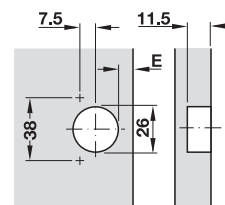

Scharnier met korte arm

voor dunne draaideuren van 12 en 14 mm deurdikte

5

Caravanscharnieren

- openingshoek: 95°
- materiaal: pot en scharnierarm van staal vernikkeld
- oppervlak: vernikkeld
- montage: deur aan corpus om te schroeven
- voor deurdikte: vanaf 12 en 14 mm
- voor deurbreedte: max. 400 mm (bij 4 scharnieren)
- voor deurhoogte: max. 1800 mm (bij 4 scharnieren)
- instelmogelijkheid: hoogte- en zijverstelling
- potafstand E: 3–4 mm
- corpusbevestigingsplaat met positioneerhulp
- naar keuze met of zonder zelfsluitmechanisme

Inbouwmaat

Boorbeeld voor potbevestiging, scharnierpot 10,1 mm

om in te persen
boorbeeld 36/10,5

Boorbeeld voor potbevestiging, scharnierpot 11,5 mm

om te schroeven
boorbeeld 36/9

om te schroeven
boorbeeld 38/7,5

Opmerking

Proefmontage wordt aangeraden.

→ voor deurdikte vanaf 12 mm

- materiaal: bevestigingsplaat van staal
- boordiepte: scharnierpot 10,1 mm

potbevestiging	boorpatroon	zonder zelfsluitmechanisme
om in te persen	36/10.5	343.80.730
om te schroeven	36/9	343.80.720

verpakking: 250 stuks

→ voor deurdikte vanaf 14 mm

- materiaal: bevestigingsplaat van zink-aluminium legering
- boordiepte: scharnierpot 11,5 mm

potbevestiging	boorpatroon	met zelfsluitmechanisme	zonder zelfsluitmechanisme
om te schroeven	38/7,5	343.82.230	343.82.200