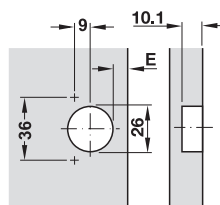

Scharnier met korte arm

voor dunne draaideuren van 12 en 14 mm deurdikte

5

Caravanscharnieren

- openingshoek: 95°
- materiaal: pot en scharnierarm van staal vernikkeld
- oppervlak: vernikkeld
- montage: deur aan corpus om te schroeven
- voor deurdikte: vanaf 12 en 14 mm
- voor deurbreedte: max. 400 mm (bij 4 scharnieren)
- voor deurhoogte: max. 1800 mm (bij 4 scharnieren)
- instelmogelijkheid: hoogte- en zijverstelling
- potafstand E: 3–4 mm
- corpusbevestigingsplaat met positioneerhulp
- naar keuze met of zonder zelfsluitmechanisme

Inbouwmaat

Boorbeeld voor potbevestiging, scharnierpot 10,1 mm

om in te persen
boorbeeld 36/10,5

Boorbeeld voor potbevestiging, scharnierpot 11,5 mm

om te schroeven
boorbeeld 36/9

om te schroeven
boorbeeld 38/7,5

Opmerking

Proefmontage wordt aangeraden.

→ voor deurdikte vanaf 12 mm

- materiaal: bevestigingsplaat van staal
- boordiepte: scharnierpot 10,1 mm

potbevestiging	boorpatroon	zonder zelfsluitmechanisme
om in te persen	36/10.5	343.80.730
om te schroeven	36/9	343.80.720

verpakking: 250 stuks

→ voor deurdikte vanaf 14 mm

- materiaal: bevestigingsplaat van zink-aluminium legering
- boordiepte: scharnierpot 11,5 mm

potbevestiging	boorpatroon	met zelfsluitmechanisme	zonder zelfsluitmechanisme
om te schroeven	38/7,5	343.82.230	343.82.200