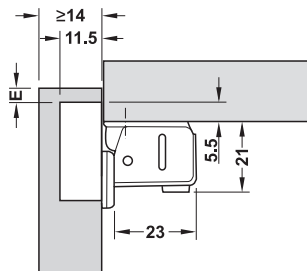

Scharnier met korte arm

voor dunne draaideuren van 12 en 14 mm deurdikte

5

Caravanscharnieren

- openingshoek: 95°
- materiaal: pot en scharnierarm van staal vernikkeld
- oppervlak: vernikkeld
- montage: deur aan corpus om te schroeven
- voor deurdikte: vanaf 12 en 14 mm
- voor deurbreedte: max. 400 mm (bij 4 scharnieren)
- voor deurhoogte: max. 1800 mm (bij 4 scharnieren)
- instelmogelijkheid: hoogte- en zijverstelling
- potafstand E: 3–4 mm
- corpusbevestigingsplaat met positioneerhulp
- naar keuze met of zonder zelfsluitmechanisme

Inbouwmaat

Boorbeeld voor potbevestiging, scharnierpot 10,1 mm

om in te persen
boorbeeld 36/10,5

Boorbeeld voor potbevestiging, scharnierpot 11,5 mm

om te schroeven
boorbeeld 36/9

om te schroeven
boorbeeld 38/7,5

Opmerking

Proefmontage wordt aangeraden.

→ voor deurdikte vanaf 12 mm

- materiaal: bevestigingsplaat van staal
- boordiepte: scharnierpot 10,1 mm

potbevestiging	boorpatroon	zonder zelfsluitmechanisme
om in te persen	36/10.5	343.80.730
om te schroeven	36/9	343.80.720

verpakking: 250 stuks

→ voor deurdikte vanaf 14 mm

- materiaal: bevestigingsplaat van zink-aluminium legering
- boordiepte: scharnierpot 11,5 mm

potbevestiging	boorpatroon	met zelfsluitmechanisme	zonder zelfsluitmechanisme
om te schroeven	38/7,5	343.82.230	343.82.200