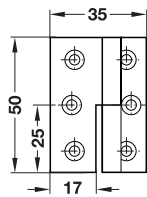

→ van messing, met sierkop

- lengte: 50 of 60 mm
- bladdikte: 1,7 mm
- knoopdiameter: 8 mm
- montage: om te schroeven
- bocht B op aanvraag

oppervlak gepolijst

Bocht A, recht

- voeg: 1,0 mm

oppervlak	aanslag	
	links	rechts
lengte 50 mm		
gepolijst	321.40.838	321.40.829
lengte 60 mm		
gepolijst	321.40.856	321.40.847

verpakking: 1 of 20 stuks

Bocht D, 7,5 mm

- voeg: 0,6 mm
- sponning: 7,5 mm

oppervlak	aanslag	
	links	rechts
lengte 50 mm		
gepolijst	321.44.836	321.44.827
bruin gepatineerd	321.44.138	321.44.121
lengte 60 mm		
gepolijst	321.44.854	321.44.845
bruin gepatineerd	321.44.158	321.44.149

verpakking: 1 of 20 stuks

→ van messing, stomp opliggende deuren

- lengte: 50 mm
- bladdikte: 2 mm
- knoopdiameter: 8 mm
- voor deurdikte: 20-21 mm
- montage: om te schroeven

oppervlak vernikkeld mat

Bocht L1

Toepassing

oppervlak	aanslag	
	links	rechts
gepolijst	307.01.832	307.01.823
vernikkeld mat	307.01.636	307.01.627
vernikkeld gepolijst	307.01.734	307.01.725

verpakking: 1 of 20 stuks

Informatie

► MB 5.146

DGH-M 2013, HNL, 08/12; Maten vrijblijvend. Constructiewijzigingen voorbehouden.