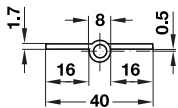

→ van messing, met sierkop

- lengte: 50 of 60 mm
- bladdikte: 1,7 mm
- knoopdiameter: 8 mm
- montage: om te schroeven
- bocht B op aanvraag

oppervlak gepolijst

Bocht A, recht

- voeg: 1,0 mm

oppervlak	aanslag	
	links	rechts
lengte 50 mm		
gepolijst	321.40.838	321.40.829
lengte 60 mm		
gepolijst	321.40.856	321.40.847

verpakking: 1 of 20 stuks

Bocht D, 7,5 mm

- voeg: 0,6 mm
- sponning: 7,5 mm

oppervlak	aanslag	
	links	rechts
lengte 50 mm		
gepolijst	321.44.836	321.44.827
bruin gepatineerd	321.44.138	321.44.121
lengte 60 mm		
gepolijst	321.44.854	321.44.845
bruin gepatineerd	321.44.158	321.44.149

verpakking: 1 of 20 stuks

→ van messing, stomp opliggende deuren

- lengte: 50 mm
- bladdikte: 2 mm
- knoopdiameter: 8 mm
- voor deurdikte: 20-21 mm
- montage: om te schroeven

oppervlak vernikkeld mat

Bocht L1

Toepassing

oppervlak	aanslag	
	links	rechts
gepolijst	307.01.832	307.01.823
vernikkeld mat	307.01.636	307.01.627
vernikkeld gepolijst	307.01.734	307.01.725

verpakking: 1 of 20 stuks

Informatie

► MB 5.146

DGH-M 2013, HNL, 08/12; Maten vrijblijvend. Constructiewijzigingen voorbehouden.