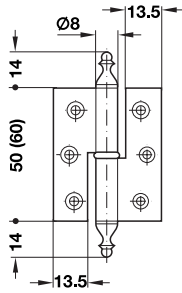

→ van messing, met sierkop

- lengte: 50 of 60 mm
- bladdikte: 1,7 mm
- knoopdiameter: 8 mm
- montage: om te schroeven
- bocht B op aanvraag

oppervlak gepolijst

Bocht A, recht

- voeg: 1,0 mm

oppervlak	aanslag	
	links	rechts
lengte 50 mm		
gepolijst	321.40.838	321.40.829
lengte 60 mm		
gepolijst	321.40.856	321.40.847

verpakking: 1 of 20 stuks

Bocht D, 7,5 mm

- voeg: 0,6 mm
- sponning: 7,5 mm

oppervlak	aanslag	
	links	rechts
lengte 50 mm		
gepolijst	321.44.836	321.44.827
bruin gepatineerd	321.44.138	321.44.121
lengte 60 mm		
gepolijst	321.44.854	321.44.845
bruin gepatineerd	321.44.158	321.44.149

verpakking: 1 of 20 stuks

→ van messing, stomp opliggende deuren

- lengte: 50 mm
- bladdikte: 2 mm
- knoopdiameter: 8 mm
- voor deurdikte: 20-21 mm
- montage: om te schroeven

oppervlak vernikkeld mat

Bocht L1

Toepassing

oppervlak	aanslag	
	links	rechts
gepolijst	307.01.832	307.01.823
vernikkeld mat	307.01.636	307.01.627
vernikkeld gepolijst	307.01.734	307.01.725

verpakking: 1 of 20 stuks

Informatie

► MB 5.146

DGH-M 2013, HNL, 08/12; Maten vrijblijvend. Constructiewijzigingen voorbehouden.