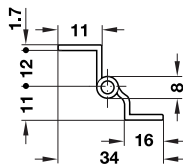

→ van messing, met sierkop

- lengte: 50 of 60 mm
- bladdikte: 1,7 mm
- knoopdiameter: 8 mm
- montage: om te schroeven
- bocht B op aanvraag

oppervlak gepolijst

Bocht A, recht

- voeg: 1,0 mm

oppervlak	aanslag	
	links	rechts
lengte 50 mm		
gepolijst	321.40.838	321.40.829
lengte 60 mm		
gepolijst	321.40.856	321.40.847

verpakking: 1 of 20 stuks

Bocht D, 7,5 mm

- voeg: 0,6 mm
- sponning: 7,5 mm

oppervlak	aanslag	
	links	rechts
lengte 50 mm		
gepolijst	321.44.836	321.44.827
bruin gepatineerd	321.44.138	321.44.121
lengte 60 mm		
gepolijst	321.44.854	321.44.845
bruin gepatineerd	321.44.158	321.44.149

verpakking: 1 of 20 stuks

→ van messing, stomp opliggende deuren

- lengte: 50 mm
- bladdikte: 2 mm
- knoopdiameter: 8 mm
- voor deurdikte: 20-21 mm
- montage: om te schroeven

oppervlak vernikkeld mat

Bocht L1

Toepassing

oppervlak	aanslag	
	links	rechts
gepolijst	307.01.832	307.01.823
vernikkeld mat	307.01.636	307.01.627
vernikkeld gepolijst	307.01.734	307.01.725

verpakking: 1 of 20 stuks

Informatie

► MB 5.146

DGH-M 2013, HNL, 08/12; Maten vrijblijvend. Constructiewijzigingen voorbehouden.