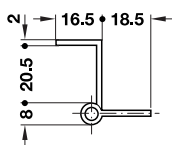

→ van messing, met sierkop

- lengte: 50 of 60 mm
- bladdikte: 1,7 mm
- knoopdiameter: 8 mm
- montage: om te schroeven
- bocht B op aanvraag

oppervlak gepolijst

Bocht A, recht

- voeg: 1,0 mm

oppervlak	aanslag	
	links	rechts
lengte 50 mm		
gepolijst	321.40.838	321.40.829
lengte 60 mm		
gepolijst	321.40.856	321.40.847

verpakking: 1 of 20 stuks

Bocht D, 7,5 mm

- voeg: 0,6 mm
- sponning: 7,5 mm

oppervlak	aanslag	
	links	rechts
lengte 50 mm		
gepolijst	321.44.836	321.44.827
bruin gepatineerd	321.44.138	321.44.121
lengte 60 mm		
gepolijst	321.44.854	321.44.845
bruin gepatineerd	321.44.158	321.44.149

verpakking: 1 of 20 stuks

→ van messing, stomp opliggende deuren

- lengte: 50 mm
- bladdikte: 2 mm
- knoopdiameter: 8 mm
- voor deurdikte: 20-21 mm
- montage: om te schroeven

oppervlak vernikkeld mat

Bocht L1

Toepassing

oppervlak	aanslag	
	links	rechts
gepolijst	307.01.832	307.01.823
vernikkeld mat	307.01.636	307.01.627
vernikkeld gepolijst	307.01.734	307.01.725

verpakking: 1 of 20 stuks

Informatie

► MB 5.146

DGH-M 2013, HNL, 08/12; Maten vrijblijvend. Constructiewijzigingen voorbehouden.