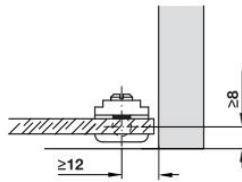

Montage

oppervlak	artikelnr.
scharnier: zwart mat, bus: zwart	361.69.310
scharnier: vernikkeld mat, bus: zwart	361.69.710

verpakking: 50 paar