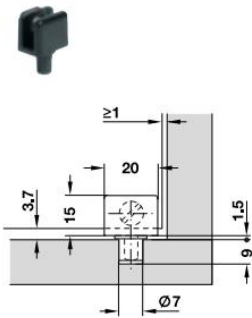

Glasdeurscharnier

voor deurmontage zonder glasboring, lengte 20 mm

- openingshoek: 90°
- toepassing: voor inliggende glazen deuren
- materiaal: zink-aluminium legering, schroef van staal, met rubber buffer, bus van staal
- bevestiging: om in de bodem te steken, om met schroef aan glazen deur te klemmen
- voor glasdikte: max. 6,5 mm
- voor deurbreedte: max. 400 mm
- voor deurhoogte: max. 800 mm
- uitvoering: met bus
- zonder vergrendeling

Montage

oppervlak	artikelnr.
scharnier: zwart mat, bus: zwart	361.69.310
scharnier: vernikkeld mat, bus: zwart	361.69.710

verpakking: 50 paar