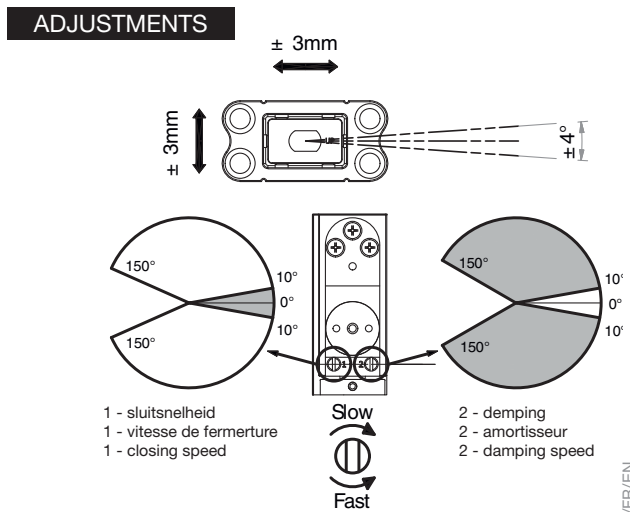

LEES DEZE HANDLEIDING EERST AANDACHTIG EER U VAN START GAAT. HET PLAATSEN VAN DE ARGENTA[®] PIVOTICA[®] PRO DIENT TE GEBEUREN DOOR EEN VAKMAN.

LISEZ CE MODE D'EMPLOI ATTENTIVEMENT AVANT DE COMMENCER. LE MONTAGE DE L'ARGENTA[®] PIVOTICA[®] PRO DOIT ÊTRE EFFECTUÉ PAR UN PROFESSIONNEL.

PLEASE READ THIS MANUAL CAREFULLY BEFORE STARTING. THE ARGENTA[®] PIVOTICA[®] PRO SHOULD ONLY BE INSTALLED BY A PROFESSIONAL.

OVERVIEW

CONTENTS

* SCHROEVEN NIET MEEGELEVERD - LES VIS NE SONT PAS INCLUS - SCREWS NOT INCLUDED