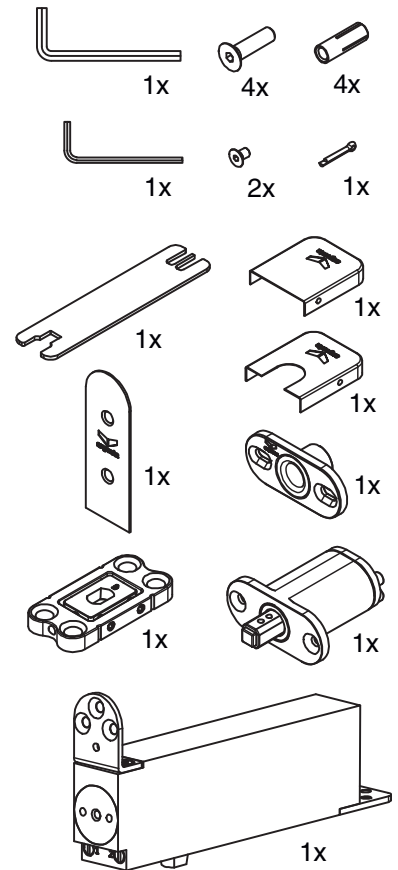

LEES DEZE HANDLEIDING EERST AANDACHTIG EER U VAN START GAAT. HET PLAATSEN VAN DE ARGENTA[®] PIVOTICA[®] PRO DIENT TE GEBEUREN DOOR EEN VAKMAN.

LISEZ CE MODE D'EMPLOI ATTENTIVEMENT AVANT DE COMMENCER. LE MONTAGE DE L'ARGENTA[®] PIVOTICA[®] PRO DOIT ÊTRE EFFECTUÉ PAR UN PROFESSIONNEL.

PLEASE READ THIS MANUAL CAREFULLY BEFORE STARTING. THE ARGENTA[®] PIVOTICA[®] PRO SHOULD ONLY BE INSTALLED BY A PROFESSIONAL.

OVERVIEW

CONTENTS

* SCHROEVEN NIET MEEGELEVERD - LES VIS NE SONT PAS INCLUS - SCREWS NOT INCLUDED