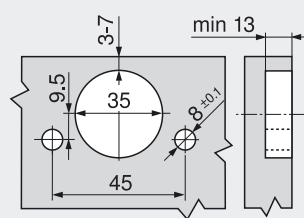

INSERTA-/Persmontage