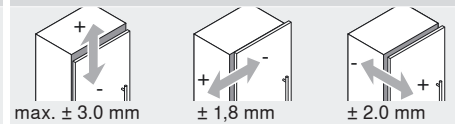

Maatvoeringen

N° 23 40°				N° 60 45°	
	Art.-nr.		Art.-nr.		Art.-nr.
Hoekspie	-5°	171A5500	Montageplaat	0 mm	173H7100
Montageplaat	9 mm	175H7190			173H7100

N° 25 50°			N° 54 50°			N° 61 50°	
		Art.-nr.			Art.-nr.	Art.-nr.	
Hoekspie	+5°	171A5070	Hoekspie	+5°	171A5010	Hoekspie	+5°
Montageplaat	9 mm	175H7190	Montageplaat	0 mm	173H7100	Montageplaat	0 mm
							173H7100

Verstelbereik