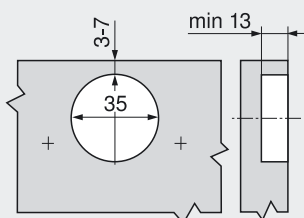

Schroefmontage