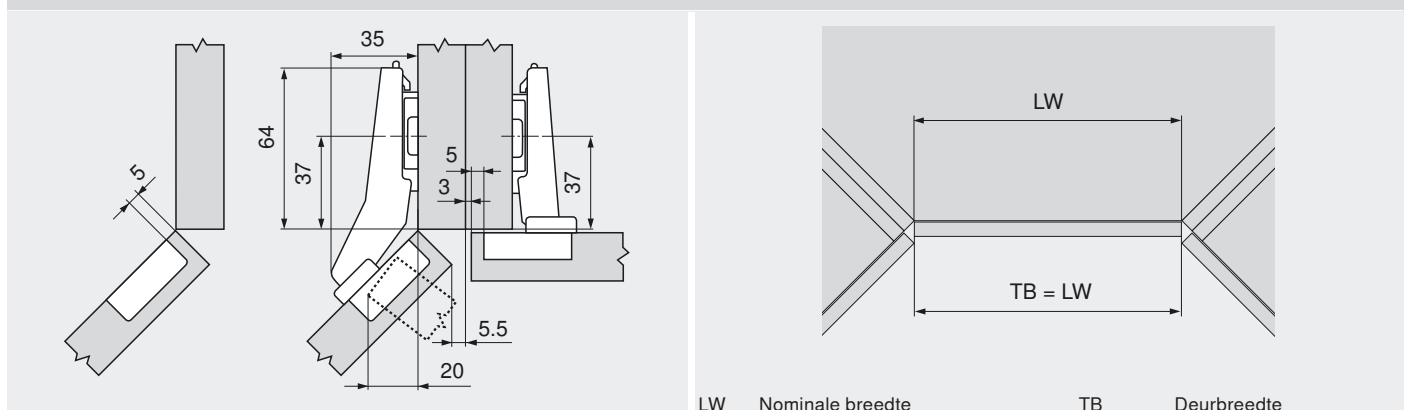

CLIP top BLUMOTION +45° I – hoekscharnier halfopslaand

Product

Beschrijving

- Metaalscharnier, vernikkeld
- Hoekscharnier +45° I
- Voor hoekkasten met fronten die in hetzelfde vlak liggen
- Openingshoek 95°
- Met **geïntegreerde BLUMOTION**
- **Uitschakelen mogelijk van de BLUMOTION**
- Met comfortabele diepteverst. via slakkenhuis
- Compatibel met de bestaande montageplaten
- Met zelfsluitmechanisme (veer)
- Werkuigloze montage en demontage van de deur aan het corpus
- 3-dimensionele verstelling (met bijpassende montageplaten)
- Bij **INSERTA** ook werktuigloze montage van de top

Gebruik

	40°	45°	50°
	N° 23	N° 24	N° 25
	35	37	35
	N° 108	N° 53	N° 54
	39	35	35
	N° 8	N° 9	N° 10
	39	37	37
	N° 43	N° 44	N° 45
	39	39	39
	N° 109	N° 60	N° 61
	39	35	35

Bestelinformatie

	Top INSERTA	Art.-nr.
Staaltop met veer		79B9698

	Top Schroeven	
Staaltop met veer		79B9658

	Afdekkappen	
Staal	vernikkeld	
onbedrukt		70.1563
zeefdruk	Blum	70.1563.BL

	Toebehoren	
	Spanplaatschroeven voor topmontage	
3,5 x 15 mm		609.1500
3,5 x 17 mm		609.1700

	Topafdekkap voor schroeftop	
Staal	vernikkeld	70T3504

Maatvoeringen

Belangrijk:

De maten gelden bij een basisinstelling van 19 mm deuren corpusdikte. Bij afwijkingen verandert de aanslagsituatie.

Wij raden een proefopstelling aan. De bevestigingspositie van de montageplaat is deels afhankelijk van de standaardbevestigingspositie.

Hoekkast