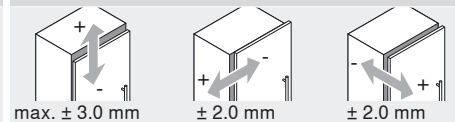

Maatvoeringen

N° 29 -35°				N° 30 -30°				N° 11 -25°			
		Art.-nr.		Art.-nr.				Art.-nr.			
Hoekspie	-5°	171A5500	Montageplaat	3 mm	173H7130	Hoekspie	+5°	171A5070	Montageplaat	9 mm	175H7190
Montageplaat	0 mm	173H7100									

N° 31 -25°			
		Art.-nr.	
Hoekspie	+5°	171A5040	
Montageplaat	0 mm	173H7100	

Verstelbereik