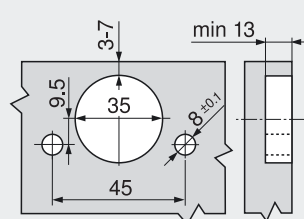

Wij raden een proefopstelling aan. De bevestigingspositie van de montageplaat is deels afhankelijk van de standaardbevestigingspositie.

Maatvoeringen

N° 29 -35°				N° 30 -30°				N° 11 -25°			
		Art.-nr.		Art.-nr.				Art.-nr.			
Hoekspie	-5°	171A5500	Montageplaat	3 mm	173H7130	Hoekspie	+5°	171A5070	Montageplaat	9 mm	175H7190
Montageplaat	0 mm	173H7100									

N° 31 -25°			
		Art.-nr.	
Hoekspie	+5°	171A5040	
Montageplaat	0 mm	173H7100	

Verstelbereik

Zie montageplaten

Schroefmontage

INSERTA-montage

Topmaat