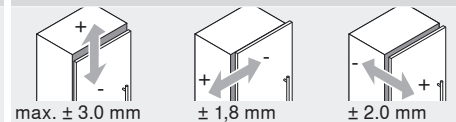

Maatvoeringen

N° 19 20°				N° 49 20°				N° 4 20°			
Montageplaat	18 mm	Art.-nr.	175H7190.22	Montageplaat	9 mm	Art.-nr.	175H7190	Montageplaat	0 mm	Art.-nr.	173H7100

N° 56 20°				N° 5 25°							
Montageplaat	6 mm	Art.-nr.	175H9160	Hoekspie	+5°	Art.-nr.	171A5010	Montageplaat	0 mm	Art.-nr.	173H7100

Verstelbereik