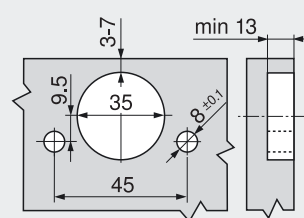

INSERTA-montage