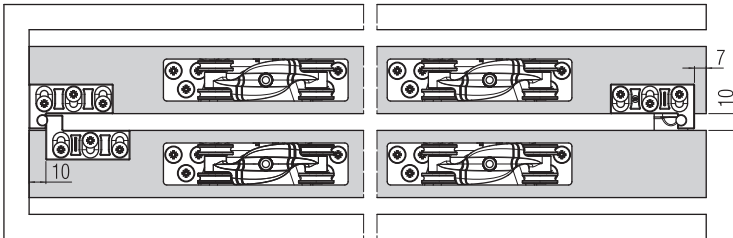

# SYSTEM 2000

www.k-group.com

Istruzioni di Montaggio - Instrucciones de montaje - Montageanleitung - Assembling Instructions - Instructions de Montage - Montagehandleiding - Инструкции по монтажу

- I** 2 ante    **E** 2 puertas    **D** 2 Türblatten
- GB** 2 doors    **F** 2 portes    **RUS** 2 створки

- I** Con gommino
- E** Con pasador
- D** Mit Verschlussskappe
- GB** With closing cap
- F** Avec gomme
- RUS** с резиновым буфером

- I** Senza gommino
- E** Sin pasador
- D** Ohne Verschlussskappe
- GB** Without closing cap
- F** Sans gomme
- RUS** без резинового буфера