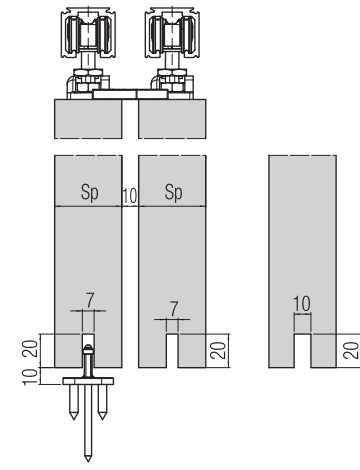

# SYSTEM 2000

www.k-group.com

Istruzioni di Montaggio - Instrucciones de montaje - Montageanleitung - Assembling Instructions - Instructions de Montage - Montagehandleiding - Инструкции по монтажу

- I** 2 ante    **E** 2 puertas    **D** 2 Türblatten
- GB** 2 doors    **F** 2 portes    **RUS** 2 створки

- I** Con gommino
- E** Con pasador
- D** Mit Verschlussskappe
- GB** With closing cap
- F** Avec gomme
- RUS** с резиновым буфером

- I** Senza gommino
- E** Sin pasador
- D** Ohne Verschlussskappe
- GB** Without closing cap
- F** Sans gomme
- RUS** без резинового буфера