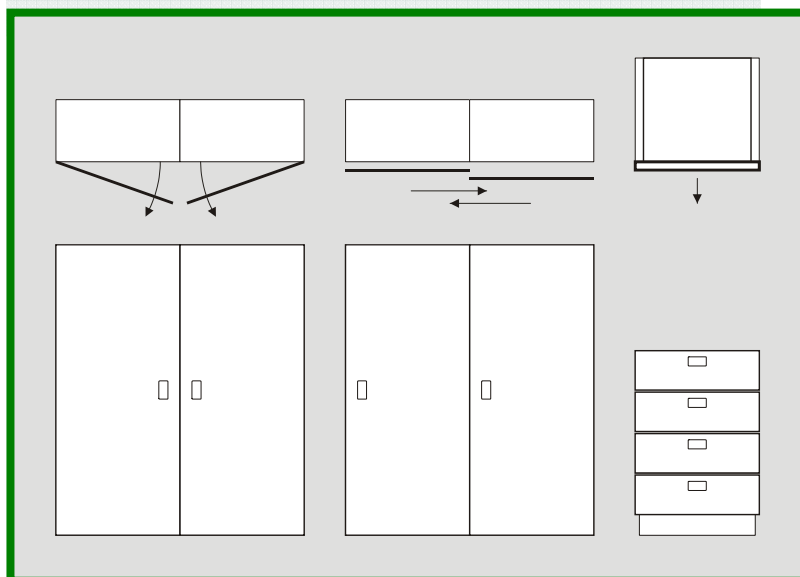

Functionele karakteristieken

De No-Ha Singel is een greep die in het deurblad verdwijnt en kan gebruikt worden op alle schuifdeuren voor kasten, alle draaideuren voor kasten en voor schuifladen.

Het uitzicht van de greep is dezelfde als deze van de No-Ha 2.0 voor draaideuren en de No-Ha 2.0 Slide voor normale schuifdeuren.

De uitfrezing in het deurblad is dezelfde als deze voor de No-Ha 2.0 Slide voor normale schuifdeuren

Nk 250: Greep voor kasten en laden

Draaideuren voor kasten

Schuifdeuren voor kasten

Laden

Nk 250

Afmetingen:

- **Opening:** 87 mm x 45 mm
- **Afwerkingsplaatje:** 85.5 mm x 43.5 mm
- **Opmerking:** Het afwerkingsplaatje wordt aangepast aan de oppervlakte afwerking van het deurblad en is NIET begrepen in het mechanisme van de deurgreep