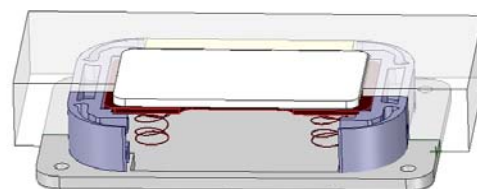

De uitfrezing in het deurblad is dezelfde als deze voor de No-Ha 2.0 Slide voor normale schuifdeuren

Nk 250: Greep voor kasten en laden

Draaideuren voor kasten

Schuifdeuren voor kasten

Laden

Nk 250

Afmetingen:

- **Opening:** 87 mm x 45 mm
- **Afwerkingsplaatje:** 85.5 mm x 43.5 mm
- **Opmerking:** Het afwerkingsplaatje wordt aangepast aan de oppervlakte afwerking van het deurblad en is NIET begrepen in het mechanisme van de deurgreep