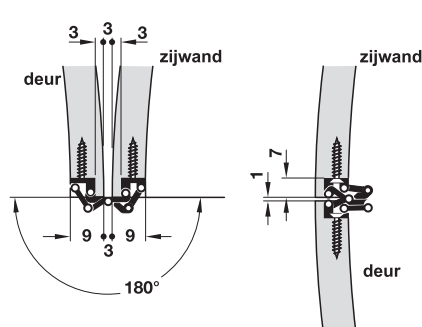

Scharnier Sepa voor houtdikte vanaf 23 mm

- openingshoek: 180°
- materiaal: scharnier: messing, stiften: roestvast staal
- montage: om te schroeven
- instelmogelijkheid: hoogteverstelling ± 2,5 mm met slobgat

5

Scharnieren voor onzichtbare montage

Boorbeeld

Montage

Scharnier Sepa-Mini voor houtdikte vanaf 11 mm

- openingshoek: 180°
- materiaal: scharnier: messing, stiften: roestvast staal
- montage: om te schroeven

maat L mm	maat L1 mm	oppervlak	artikelnr.
39	23	vernikkeld gepolijst	341.27.700
		mat	341.27.500

verpakking: 1 of 50 stuks

Boorbeeld

Montage

DGH-M 2013, HNL, 08/12, Maten vrijblijvend. Constructiewijzigingen voorbehouden.