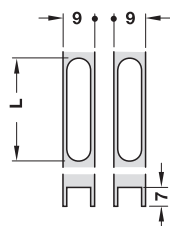

Scharnier Sepa voor houtdikte vanaf 23 mm

- openingshoek: 180°
- materiaal: scharnier: messing, stiften: roestvast staal
- montage: om te schroeven
- instelmogelijkheid: hoogteverstelling ± 2,5 mm met slobgat

maat L mm	maat L1 mm	aantal boorgat	oppervlak	verpakking stuks	artikelnr.
41	23	6	vernikkeld gepolijst	1 of 20	341.26.701
			mat	1 of 20	341.26.501
52	34	8	vernikkeld gepolijst	1 of 20	341.26.702
			mat	1 of 20	341.26.502
88	70	8	vernikkeld gepolijst	1 of 10	341.26.703
			mat	1 of 10	341.26.503

5

Scharnieren voor onzichtbare montage

Boorbeeld

Montage

Scharnier Sepa-Mini voor houtdikte vanaf 11 mm

- openingshoek: 180°
- materiaal: scharnier: messing, stiften: roestvast staal
- montage: om te schroeven

maat L mm	maat L1 mm	oppervlak	artikelnr.
39	23	vernikkeld gepolijst	341.27.700
		mat	341.27.500

verpakking: 1 of 50 stuks

Boorbeeld

Montage

DGH-M 2013, HNL, 08/12, Maten vrijblijvend. Constructiewijzigingen voorbehouden.