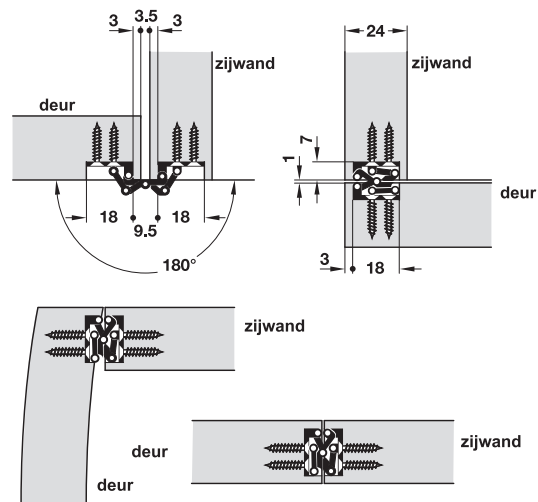

Scharnier Sepa voor houtdikte vanaf 23 mm

- openingshoek: 180°
- materiaal: scharnier: messing, stiften: roestvast staal
- montage: om te schroeven
- instelmogelijkheid: hoogteverstelling ± 2,5 mm met slobgat

maat L mm	maat L1 mm	aantal boorgat	oppervlak	verpakking stuks	artikelnr.
41	23	6	vernikkeld gepolijst	1 of 20	341.26.701
			mat	1 of 20	341.26.501
52	34	8	vernikkeld gepolijst	1 of 20	341.26.702
			mat	1 of 20	341.26.502
88	70	8	vernikkeld gepolijst	1 of 10	341.26.703
			mat	1 of 10	341.26.503

5

Scharnieren voor onzichtbare montage

Boorbeeld

Montage

Scharnier Sepa-Mini voor houtdikte vanaf 11 mm

- openingshoek: 180°
- materiaal: scharnier: messing, stiften: roestvast staal
- montage: om te schroeven

maat L mm	maat L1 mm	oppervlak	artikelnr.
39	23	vernikkeld gepolijst	341.27.700
		mat	341.27.500

verpakking: 1 of 50 stuks

Boorbeeld

Montage

DGH-M 2013, HNL, 08/12, Maten vrijblijvend. Constructiewijzigingen voorbehouden.