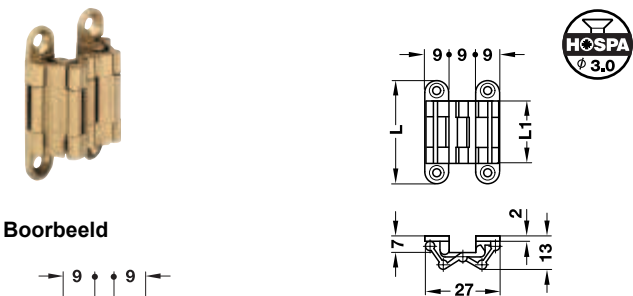

Scharnier Sepa voor houtdikte vanaf 23 mm

- openingshoek: 180°
- materiaal: scharnier: messing, stiften: roestvast staal
- montage: om te schroeven
- instelmogelijkheid: hoogteverstelling ± 2,5 mm met slobgat

maat L mm	maat L1 mm	aantal boorgat	oppervlak	verpakking stuks	artikelnr.
41	23	6	vernikkeld gepolijst	1 of 20	341.26.701
			mat	1 of 20	341.26.501
52	34	8	vernikkeld gepolijst	1 of 20	341.26.702
			mat	1 of 20	341.26.502
88	70	8	vernikkeld gepolijst	1 of 10	341.26.703
			mat	1 of 10	341.26.503

5

Scharnieren voor onzichtbare montage

Boorbeeld

Montage

Scharnier Sepa-Mini voor houtdikte vanaf 11 mm

- openingshoek: 180°
- materiaal: scharnier: messing, stiften: roestvast staal
- montage: om te schroeven

maat L mm	maat L1 mm	oppervlak	artikelnr.
39	23	vernikkeld gepolijst	341.27.700
		mat	341.27.500

verpakking: 1 of 50 stuks

Boorbeeld

Montage

DGH-M 2013, HNL, 08/12, Maten vrijblijvend. Constructiewijzigingen voorbehouden.