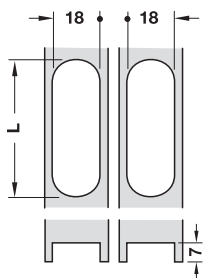

Scharnier Sepa voor houtdikte vanaf 23 mm

- openingshoek: 180°
- materiaal: scharnier: messing, stiften: roestvast staal
- montage: om te schroeven
- instelmogelijkheid: hoogteverstelling ± 2,5 mm met slobgat

maat L mm	maat L1 mm	aantal boorgat	oppervlak	verpakking stuks	artikelnr.
41	23	6	vernikkeld gepolijst	1 of 20	341.26.701
			mat	1 of 20	341.26.501
52	34	8	vernikkeld gepolijst	1 of 20	341.26.702
			mat	1 of 20	341.26.502
88	70	8	vernikkeld gepolijst	1 of 10	341.26.703
			mat	1 of 10	341.26.503

5

Scharnieren voor onzichtbare montage

Boorbeeld

Montage

Scharnier Sepa-Mini voor houtdikte vanaf 11 mm

- openingshoek: 180°
- materiaal: scharnier: messing, stiften: roestvast staal
- montage: om te schroeven

maat L mm	maat L1 mm	oppervlak	artikelnr.
39	23	vernikkeld gepolijst	341.27.700
		mat	341.27.500

verpakking: 1 of 50 stuks

Boorbeeld

Montage

DGH-M 2013, HNL, 08/12, Maten vrijblijvend. Constructiewijzigingen voorbehouden.