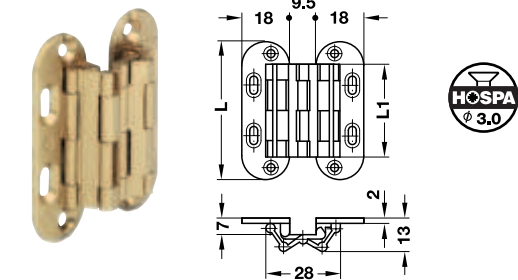

Scharnier Sepa voor houtdikte vanaf 23 mm

- openingshoek: 180°
- materiaal: scharnier: messing, stiften: roestvast staal
- montage: om te schroeven
- instelmogelijkheid: hoogteverstelling ± 2,5 mm met slobgat

maat L mm	maat L1 mm	aantal boorgat	oppervlak	verpakking stuks	artikelnr.
41	23	6	vernikkeld gepolijst	1 of 20	341.26.701
			mat	1 of 20	341.26.501
52	34	8	vernikkeld gepolijst	1 of 20	341.26.702
			mat	1 of 20	341.26.502
88	70	8	vernikkeld gepolijst	1 of 10	341.26.703
			mat	1 of 10	341.26.503

5

Scharnieren voor onzichtbare montage

Boorbeeld

Montage

Scharnier Sepa-Mini voor houtdikte vanaf 11 mm

- openingshoek: 180°
- materiaal: scharnier: messing, stiften: roestvast staal
- montage: om te schroeven

maat L mm	maat L1 mm	oppervlak	artikelnr.
39	23	vernikkeld gepolijst	341.27.700
		mat	341.27.500

verpakking: 1 of 50 stuks

Boorbeeld

Montage

DGH-M 2013, HNL, 08/12, Maten vrijblijvend. Constructiewijzigingen voorbehouden.