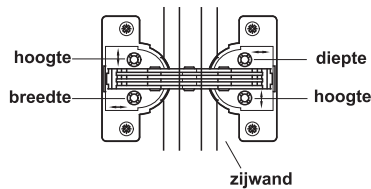

Verstekscharnier GS 22,5 en GS 45

voor 22,5°- en 45°-verstektoepassingen

- materiaal: pot van zink-aluminium legering, scharnierarm van staal vernikkeld
- oppervlak: 16–22 mm
- voor deurdikte: 16–20 mm, vanaf 20 mm moet de kant 3 mm afgeschuind worden
- zijwanddikte: 16–20 mm, vanaf 20 mm moet de kant 3 mm afgeschuind worden
- instelmogelijkheid: 3-dimensionaal
- montage: om te schroeven

Instelmogelijkheid

hoogteverstelling 3 mm,
zij- en diepteverstelling 1,5 mm

Opmerking

Rondom 2 mm deurvoeg aanhouden.

Aantal scharnieren per deur

- richtwaarden voor 19 mm houtdikte
- deurbreedte tot 500 mm