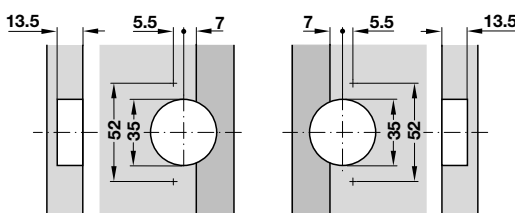

Verstekscharnier GS 22,5 en GS 45

voor 22,5°- en 45°-verstektoepassingen

- materiaal: pot van zink-aluminium legering, scharnierarm van staal vernikkeld
- oppervlak: 16–22 mm
- voor deurdikte: 16–20 mm, vanaf 20 mm moet de kant 3 mm afgeschuind worden
- zijwanddikte: 16–20 mm, vanaf 20 mm moet de kant 3 mm afgeschuind worden
- instelmogelijkheid: 3-dimensionaal
- montage: om te schroeven

Instelmogelijkheid

hoogteverstelling 3 mm,
zij- en diepteverstelling 1,5 mm

Opmerking

Rondom 2 mm deurvoeg aanhouden.

Aantal scharnieren per deur

- richtwaarden voor 19 mm houtdikte
- deurbreedte tot 500 mm

→ **verstekscharnier GS 22,5**

openingshoek	artikelnr.
120°	325.00.726

verpakking: 1 of 20 stuks

Montage

Boorbeeld versteksnede 22,5°

→ **verstekscharnier GS 45**

openingshoek	artikelnr.
135°	325.00.708

verpakking: 1 of 20 stuks

Montage

Boorbeeld versteksneede 45°

DGH-M 2013, HNL, 08/12, Maten vrijblijvend. Constructiewijzigingen voorbehouden.