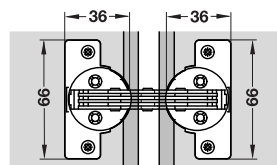

Verstekscharnier GS 22,5 en GS 45

voor 22,5°- en 45°-verstektoepassingen

- materiaal: pot van zink-aluminium legering, scharnierarm van staal vernikkeld
- oppervlak: 16–22 mm
- voor deurdikte: 16–20 mm, vanaf 20 mm moet de kant 3 mm afgeschuind worden
- zijwanddikte: 16–20 mm, vanaf 20 mm moet de kant 3 mm afgeschuind worden
- instelmogelijkheid: 3-dimensionaal
- montage: om te schroeven

Instelmogelijkheid

hoogteverstelling 3 mm,
zij- en diepteverstelling 1,5 mm

Opmerking

Rondom 2 mm deurvoeg aanhouden.

Aantal scharnieren per deur

- richtwaarden voor 19 mm houtdikte
- deurbreedte tot 500 mm

→ **verstekscharnier GS 22,5**

openingshoek	artikelnr.
120°	325.00.726

verpakking: 1 of 20 stuks

Montage

Boorbeeld versteksnede 22,5°

→ **verstekscharnier GS 45**

openingshoek	artikelnr.
135°	325.00.708

verpakking: 1 of 20 stuks