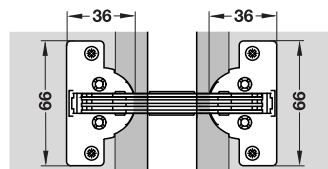

Verstekscharnier GS 22,5 en GS 45

voor 22,5°- en 45°-verstektoepassingen

- materiaal: pot van zink-aluminium legering, scharnierarm van staal vernikkeld
- oppervlak: 16–22 mm
- voor deurdikte: 16–20 mm, vanaf 20 mm moet de kant 3 mm afgeschuind worden
- zijwanddikte: 16–20 mm, vanaf 20 mm moet de kant 3 mm afgeschuind worden
- instelmogelijkheid: 3-dimensionaal
- montage: om te schroeven

Instelmogelijkheid

hoogteverstelling 3 mm,
zij- en diepteverstelling 1,5 mm

Opmerking

Rondom 2 mm deurvoeg aanhouden.

Aantal scharnieren per deur

- richtwaarden voor 19 mm houtdikte
- deurbreedte tot 500 mm

→ **verstekscharnier GS 22,5**

openingshoek	artikelnr.
120°	325.00.726

verpakking: 1 of 20 stuks

Montage

Boorbeeld versteksnede 22,5°

→ **verstekscharnier GS 45**

openingshoek	artikelnr.
135°	325.00.708

verpakking: 1 of 20 stuks

Montage

Boorbeeld versteksneede 45°

DGH-M 2013, HNL, 08/12, Maten vrijblijvend. Constructiewijzigingen voorbehouden.