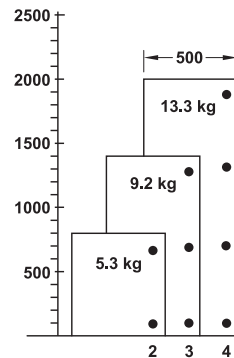

Verstekscharnier GS 22,5 en GS 45

voor 22,5°- en 45°-verstektoepassingen

- materiaal: pot van zink-aluminium legering, scharnierarm van staal vernikkeld
- oppervlak: 16–22 mm
- voor deurdikte: 16–20 mm, vanaf 20 mm moet de kant 3 mm afgeschuind worden
- zijwanddikte: 16–20 mm, vanaf 20 mm moet de kant 3 mm afgeschuind worden
- instelmogelijkheid: 3-dimensionaal
- montage: om te schroeven

Instelmogelijkheid

hoogteverstelling 3 mm,
zij- en diepteverstelling 1,5 mm

Opmerking

Rondom 2 mm deurvoeg aanhouden.

Aantal scharnieren per deur

- richtwaarden voor 19 mm houtdikte
- deurbreedte tot 500 mm

→ **verstekscharnier GS 22,5**

openingshoek	artikelnr.
120°	325.00.726

verpakking: 1 of 20 stuks

Montage

Boorbeeld versteksnede 22,5°

→ **verstekscharnier GS 45**

openingshoek	artikelnr.
135°	325.00.708

verpakking: 1 of 20 stuks