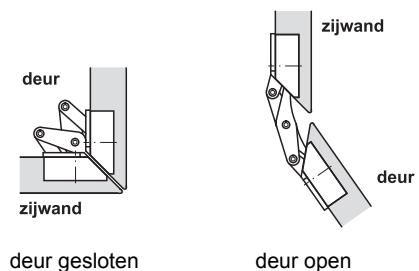

Verstekscharnier GS 22,5 en GS 45

voor 22,5°- en 45°-verstektoepassingen

- materiaal: pot van zink-aluminium legering, scharnierarm van staal vernikkeld
- oppervlak: 16–22 mm
- voor deurdikte: 16–20 mm, vanaf 20 mm moet de kant 3 mm afgeschuind worden
- zijwanddikte: 16–20 mm, vanaf 20 mm moet de kant 3 mm afgeschuind worden
- instelmogelijkheid: 3-dimensionaal
- montage: om te schroeven

Instelmogelijkheid

hoogteverstelling 3 mm,
zij- en diepteverstelling 1,5 mm

Opmerking

Rondom 2 mm deurvoeg aanhouden.

Aantal scharnieren per deur

- richtwaarden voor 19 mm houtdikte
- deurbreedte tot 500 mm

→ **verstekscharnier GS 22,5**

openingshoek	artikelnr.
120°	325.00.726

verpakking: 1 of 20 stuks

Montage

Boorbeeld versteksnede 22,5°

→ **verstekscharnier GS 45**

openingshoek	artikelnr.
135°	325.00.708

verpakking: 1 of 20 stuks

Montage

Boorbeeld versteksneede 45°

DGH-M 2013, HNL, 08/12, Maten vrijblijvend. Constructiewijzigingen voorbehouden.