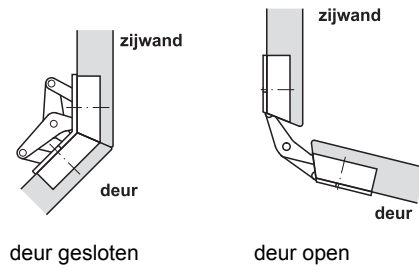

Verstekscharnier GS 22,5 en GS 45

voor 22,5°- en 45°-verstektoepassingen

- materiaal: pot van zink-aluminium legering, scharnierarm van staal vernikkeld
- oppervlak: 16–22 mm
- voor deurdikte: 16–20 mm, vanaf 20 mm moet de kant 3 mm afgeschuind worden
- zijwanddikte: 16–20 mm, vanaf 20 mm moet de kant 3 mm afgeschuind worden
- instelmogelijkheid: 3-dimensionaal
- montage: om te schroeven

Instelmogelijkheid

hoogteverstelling 3 mm,
zij- en diepteverstelling 1,5 mm

Opmerking

Rondom 2 mm deurvoeg aanhouden.

Aantal scharnieren per deur

- richtwaarden voor 19 mm houtdikte
- deurbreedte tot 500 mm

→ **verstekscharnier GS 22,5**

openingshoek	artikelnr.
120°	325.00.726

verpakking: 1 of 20 stuks

Montage

Boorbeeld versteksnede 22,5°

→ **verstekscharnier GS 45**

openingshoek	artikelnr.
135°	325.00.708

verpakking: 1 of 20 stuks