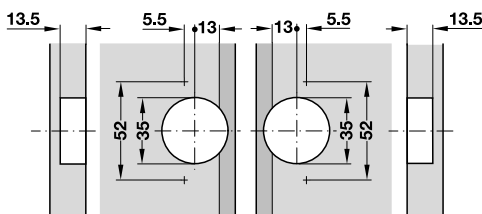

Verstekscharnier GS 22,5 en GS 45

voor 22,5°- en 45°-verstektoepassingen

- materiaal: pot van zink-aluminium legering, scharnierarm van staal vernikkeld
- oppervlak: 16–22 mm
- voor deurdikte: 16–20 mm, vanaf 20 mm moet de kant 3 mm afgeschuind worden
- zijwanddikte: 16–20 mm, vanaf 20 mm moet de kant 3 mm afgeschuind worden
- instelmogelijkheid: 3-dimensionaal
- montage: om te schroeven

Instelmogelijkheid

hoogteverstelling 3 mm,
zij- en diepteverstelling 1,5 mm

Opmerking

Rondom 2 mm deurvoeg aanhouden.

Aantal scharnieren per deur

- richtwaarden voor 19 mm houtdikte
- deurbreedte tot 500 mm

→ **verstekscharnier GS 22,5**

openingshoek	artikelnr.
120°	325.00.726

verpakking: 1 of 20 stuks

Montage

Boorbeeld versteksnede 22,5°

→ **verstekscharnier GS 45**

openingshoek	artikelnr.
135°	325.00.708

verpakking: 1 of 20 stuks

Montage

Boorbeeld versteksneede 45°

DGH-M 2013, HNL, 08/12, Maten vrijblijvend. Constructiewijzigingen voorbehouden.