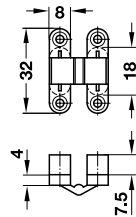

**Scharnier Vidi Super voor houtdikte vanaf 12 mm**

- openingshoek: 180°
- materiaal: kunststof behuizing, scharnierarmen van messing om te schroeven
- montage:

Boorbeeld

kleur	artikelnr.
behuizing: zwart	341.00.322

verpakking: 1 of 48 stuks

**Scharnier voor houtdikte vanaf 16 mm**

- openingshoek: 180°
- materiaal: kunststof behuizing, scharnierarmen van messing of staal om te schroeven
- montage:

scharnierarmen van messing

verpakking: 1 of 100 stuks

**Scharnier voor houtdikte vanaf 24 mm**

- openingshoek: 180°
- materiaal: kunststof behuizing, scharnierarmen van staal spreiden door aandraaien van de schroef
- draagvermogen: 15 kg bij 2 scharnieren
- montage: