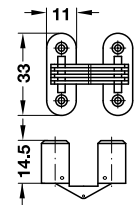

**Scharnier Vidi Super voor houtdikte vanaf 12 mm**

- openingshoek: 180°
- materiaal: kunststof behuizing, scharnierarmen van messing om te schroeven
- montage:

Boorbeeld

kleur	artikelnr.
behuizing: zwart	341.00.322

verpakking: 1 of 48 stuks

**Scharnier voor houtdikte vanaf 16 mm**

- openingshoek: 180°
- materiaal: kunststof behuizing, scharnierarmen van messing of staal om te schroeven
- montage:

scharnierarmen van messing

verpakking: 1 of 100 stuks

**Scharnier voor houtdikte vanaf 24 mm**

- openingshoek: 180°
- materiaal: kunststof behuizing, scharnierarmen van staal spreiden door aandraaien van de schroef
- draagvermogen: 15 kg bij 2 scharnieren
- montage: