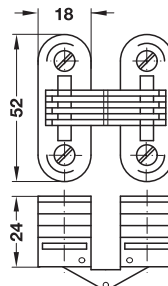

verpakking: 1 of 48 stuks

**Scharnier voor houtdikte vanaf 16 mm**

- openingshoek: 180°
- materiaal: kunststof behuizing, scharnierarmen van messing of staal om te schroeven
- montage:

scharnierarmen van messing

scharnierarmen van staal

Boorbeeld

kleur	oppervlak	artikelnr.
<b>scharnierarmen van messing</b>		
behuizing: wit	scharnierarmen: vernikkeld	341.04.701
behuizing: bruin	scharnierarmen: gebronsd	341.04.101
behuizing: zwart	scharnierarmen: gebruineerd	341.04.301
<b>scharnierarmen van staal</b>		
behuizing: wit	scharnierarmen: verzinkt	341.04.700
behuizing: bruin	scharnierarmen: geel gechromateerd	341.04.100

verpakking: 1 of 100 stuks

**Scharnier voor houtdikte vanaf 24 mm**

- openingshoek: 180°
- materiaal: kunststof behuizing, scharnierarmen van staal spreiden door aandraaien van de schroef
- draagvermogen: 15 kg bij 2 scharnieren
- montage: