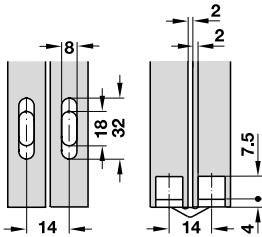

**Scharnier Vidi Super voor houtdikte vanaf 12 mm**

- openingshoek: 180°
- materiaal: kunststof behuizing, scharnierarmen van messing om te schroeven
- montage:

Boorbeeld

kleur	artikelnr.
behuizing: zwart	341.00.322

verpakking: 1 of 48 stuks

**Scharnier voor houtdikte vanaf 16 mm**

- openingshoek: 180°
- materiaal: kunststof behuizing, scharnierarmen van messing of staal om te schroeven
- montage:

scharnierarmen van messing

verpakking: 1 of 100 stuks

**Scharnier voor houtdikte vanaf 24 mm**

- openingshoek: 180°
- materiaal: kunststof behuizing, scharnierarmen van staal spreiden door aandraaien van de schroef
- draagvermogen: 15 kg bij 2 scharnieren
- montage: