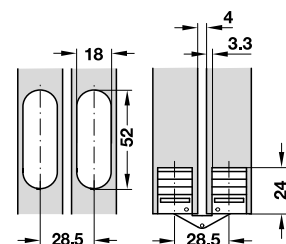

- openingshoek: 180°
- materiaal: kunststof behuizing, scharnierarmen van staal spreiden door aandraaien van de schroef
- draagvermogen: 15 kg bij 2 scharnieren
- montage:

Boorbeeld