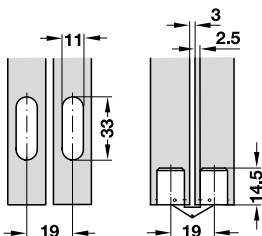

- openingshoek: 180°
- materiaal: kunststof behuizing, scharnierarmen van messing of staal om te schroeven
- montage:

Boorbeeld

kleur	oppervlak	artikelnr.
scharnierarmen van messing		
behuizing: wit	scharnierarmen: vernikkeld	341.04.701
behuizing: bruin	scharnierarmen: gebronsd	341.04.101
behuizing: zwart	scharnierarmen: gebruineerd	341.04.301
scharnierarmen van staal		
behuizing: wit	scharnierarmen: verzinkt	341.04.700
behuizing: bruin	scharnierarmen: geel gechromateerd	341.04.100

verpakking: 1 of 100 stuks