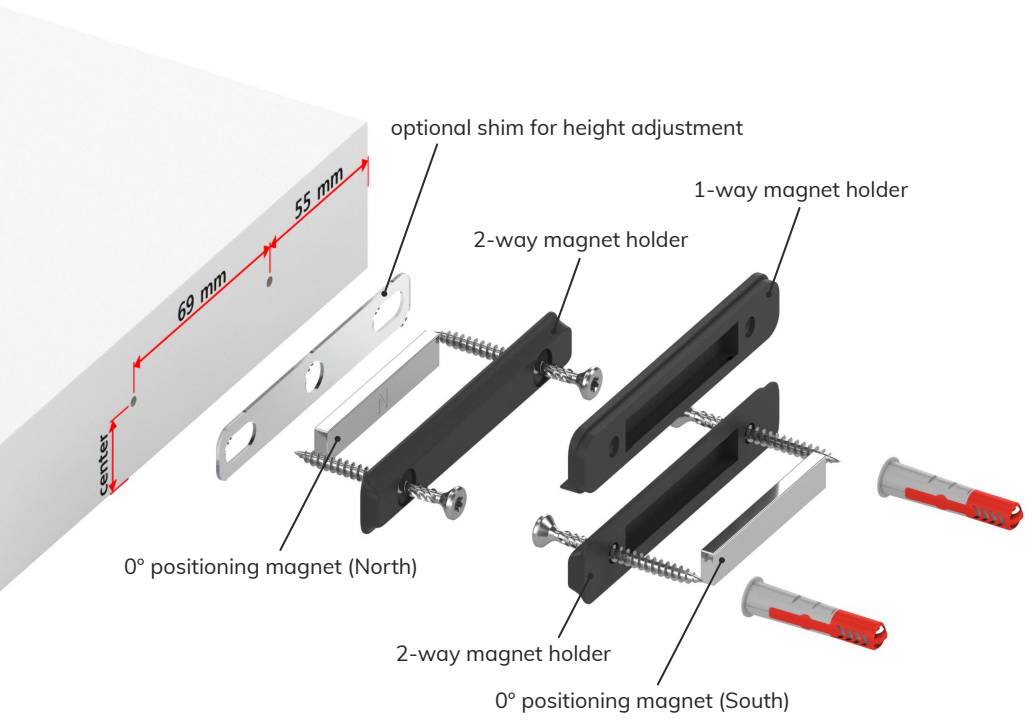

# OPTIONAL 0° POSITIONING ACCESSORIES

-  Maxxfast CST 4.5x50
-  Fischer duopower 8x40
-  Ø8 mm