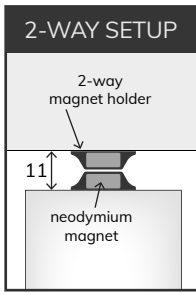

# OPTIONAL 0° POSITIONING ACCESSORIES

-  Maxxfast CST 4.5x50
-  Fischer duopower 8x40
-  Ø8 mm