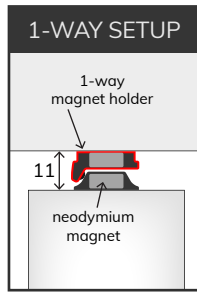

# OPTIONAL 0° POSITIONING ACCESSORIES

-  Maxxfast CST 4.5x50
-  Fischer duopower 8x40
-  Ø8 mm