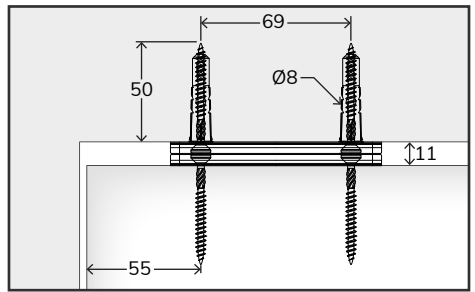

# OPTIONAL 0° POSITIONING ACCESSORIES

-  Maxxfast CST 4.5x50
-  Fischer duopower 8x40
-  Ø8 mm