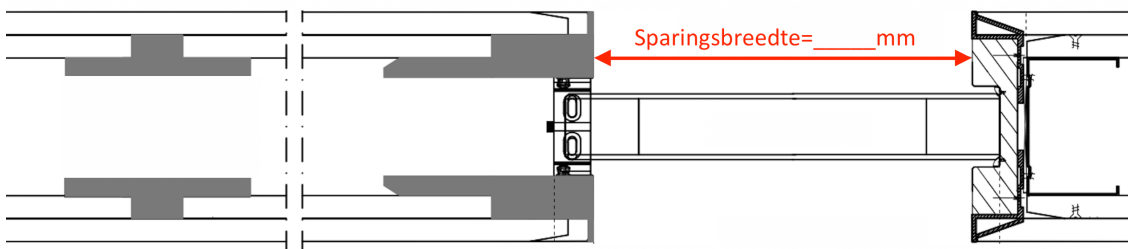

Tel: 085-001 30 80

Mail: Info@ijzerwarenwinkel.org

Sparingsbreedte

Meet de sparing op 3 locaties

Meet van linker aluminium staander tot rechter aluminium lijst

Onder: _____ mm

Midden: _____ mm

Boven: _____ mm

Sparingshoogte

Meet de sparing op 3 locaties

Meet van onderzijde rails tot afgewerkt vloerpijl

Links: _____ mm

Midden: _____ mm

Rechts: _____ mm