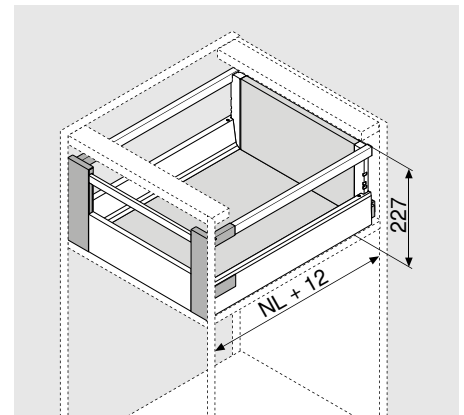

TIP-ON BLUMOTION
voor TANDEMBOX

Inbouwruimte
geldend voor alle TANDEMBOX programmalijnen

Lade hoogte N

Lade hoogte M

Lade hoogte K

Vorraadlade hoogte C

Vorraadlade hoogte D

Binnenlade hoogte M

Binnenlade hoogte K

Binnenvorraadlade hoogte C

Binnenvorraadlade hoogte D

NL = Nominale lengte

Opmerking: Benodigde ruimte bij TIP-ON BLUMOTION gewijzigd in vergelijking met BLUMOTION