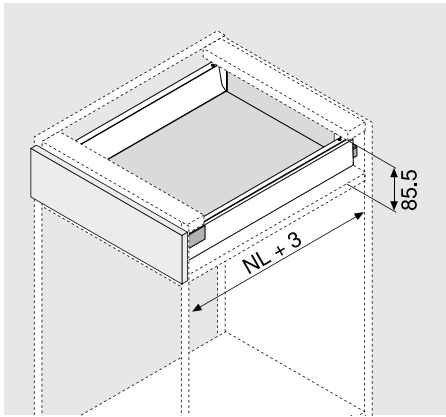

TIP-ON BLUMOTION
voor TANDEMBOX

Inbouwruimte
geldend voor alle TANDEMBOX programmalijnen

Lade hoogte N

Lade hoogte M

Lade hoogte K

Vorraadlade hoogte C

Vorraadlade hoogte D

Binnenlade hoogte M

Binnenlade hoogte K

Binnenvorraadlade hoogte C

Binnenvorraadlade hoogte D

NL = Nominale lengte

Opmerking: Benodigde ruimte bij TIP-ON BLUMOTION gewijzigd in vergelijking met BLUMOTION