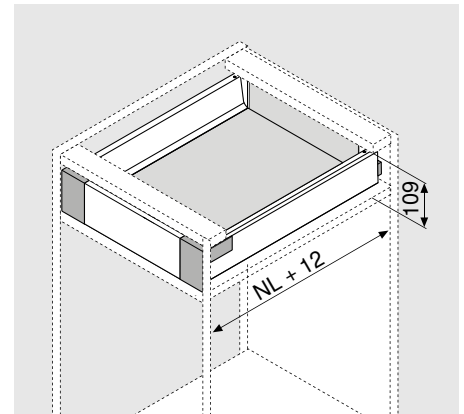

TIP-ON BLUMOTION
voor TANDEMBOX

Inbouwruimte
geldend voor alle TANDEMBOX programmalijnen

Lade hoogte N

Lade hoogte M

Lade hoogte K

Vorraadlade hoogte C

Vorraadlade hoogte D

Binnenlade hoogte M

Binnenlade hoogte K

Binnenvorraadlade hoogte C

Binnenvorraadlade hoogte D

NL = Nominale lengte

Opmerking: Benodigde ruimte bij TIP-ON BLUMOTION gewijzigd in vergelijking met BLUMOTION