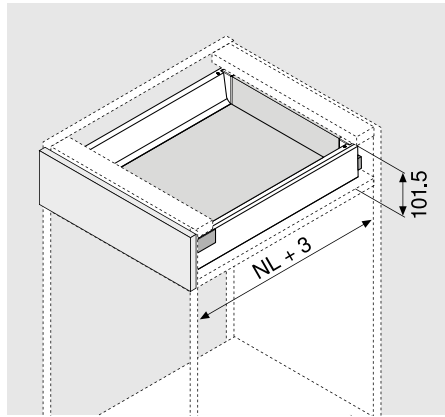

TIP-ON BLUMOTION
voor TANDEMBOX

Inbouwruimte
geldend voor alle TANDEMBOX programmalijnen

Lade hoogte N

Lade hoogte M

Lade hoogte K

Vorraadlade hoogte C

Vorraadlade hoogte D

Binnenlade hoogte M

Binnenlade hoogte K

Binnenvorraadlade hoogte C

Binnenvorraadlade hoogte D

NL = Nominale lengte

Opmerking: Benodigde ruimte bij TIP-ON BLUMOTION gewijzigd in vergelijking met BLUMOTION