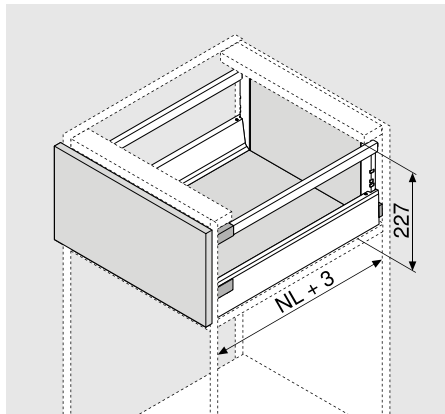

TIP-ON BLUMOTION
voor TANDEMBOX

Inbouwruimte
geldend voor alle TANDEMBOX programmalijnen

Lade hoogte N

Lade hoogte M

Lade hoogte K

Vorraadlade hoogte C

Vorraadlade hoogte D

Binnenlade hoogte M

Binnenlade hoogte K

Binnenvorraadlade hoogte C

Binnenvorraadlade hoogte D

NL = Nominale lengte

Opmerking: Benodigde ruimte bij TIP-ON BLUMOTION gewijzigd in vergelijking met BLUMOTION