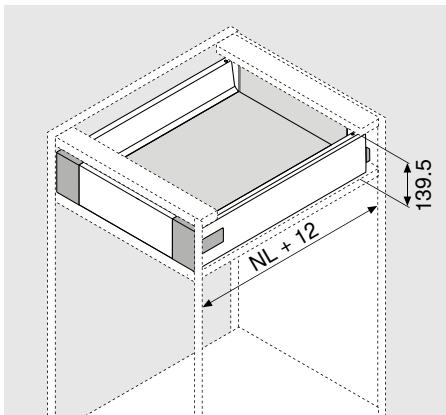

TIP-ON BLUMOTION
voor TANDEMBOX

Inbouwruimte
geldend voor alle TANDEMBOX programmalijnen

Lade hoogte N

Lade hoogte M

Lade hoogte K

Vorraadlade hoogte C

Vorraadlade hoogte D

Binnenlade hoogte M

Binnenlade hoogte K

Binnenvorraadlade hoogte C

Binnenvorraadlade hoogte D

NL = Nominale lengte

Opmerking: Benodigde ruimte bij TIP-ON BLUMOTION gewijzigd in vergelijking met BLUMOTION