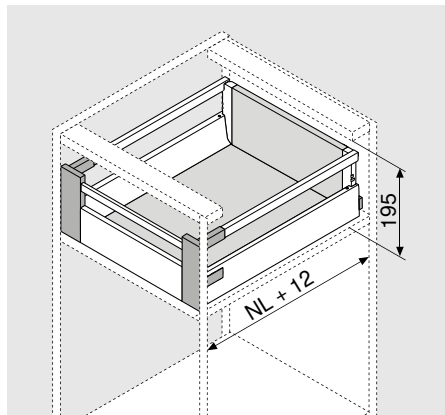

TIP-ON BLUMOTION
voor TANDEMBOX

Inbouwruimte
geldend voor alle TANDEMBOX programmalijnen

Lade hoogte N

Lade hoogte M

Lade hoogte K

Vorraadlade hoogte C

Vorraadlade hoogte D

Binnenlade hoogte M

Binnenlade hoogte K

Binnenvorraadlade hoogte C

Binnenvorraadlade hoogte D

NL = Nominale lengte

Opmerking: Benodigde ruimte bij TIP-ON BLUMOTION gewijzigd in vergelijking met BLUMOTION