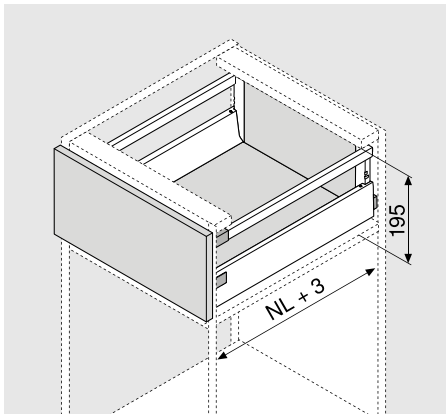

TIP-ON BLUMOTION
voor TANDEMBOX

Inbouwruimte
geldend voor alle TANDEMBOX programmalijnen

Lade hoogte N

Lade hoogte M

Lade hoogte K

Vorraadlade hoogte C

Vorraadlade hoogte D

Binnenlade hoogte M

Binnenlade hoogte K

Binnenvorraadlade hoogte C

Binnenvorraadlade hoogte D

NL = Nominale lengte

Opmerking: Benodigde ruimte bij TIP-ON BLUMOTION gewijzigd in vergelijking met BLUMOTION