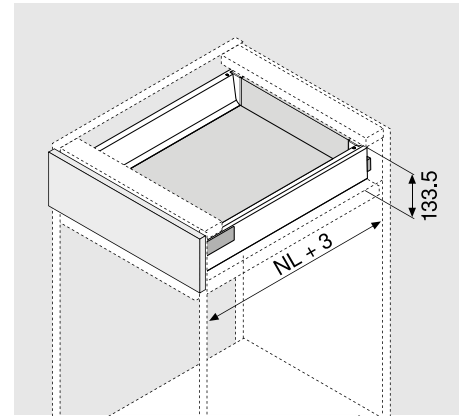

TIP-ON BLUMOTION
voor TANDEMBOX

Inbouwruimte
geldend voor alle TANDEMBOX programmalijnen

Lade hoogte N

Lade hoogte M

Lade hoogte K

Vorraadlade hoogte C

Vorraadlade hoogte D

Binnenlade hoogte M

Binnenlade hoogte K

Binnenvorraadlade hoogte C

Binnenvorraadlade hoogte D

NL = Nominale lengte

Opmerking: Benodigde ruimte bij TIP-ON BLUMOTION gewijzigd in vergelijking met BLUMOTION