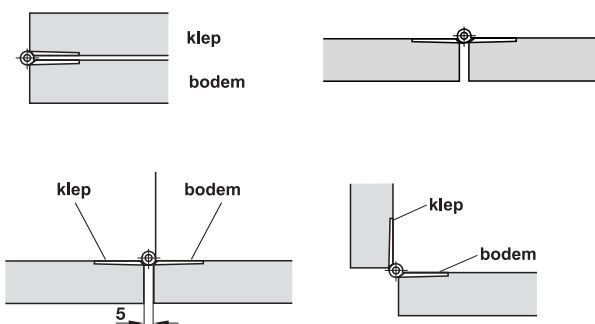

Klepscharnier Plano-Medial

openingshoek 90°

- montage: om te schroeven

→ van kunststof en zink-aluminium legering

oppervlak/kleur	artikelnr.
verchroomd wit	342.75.226
goudkleurig bruin	342.75.520

verpakking: 10 of 50 stuks

→ van zink-aluminium legering

oppervlak	artikelnr.
vernikkeld	342.75.628
goudkleurig	342.75.824
gebruineerd	342.75.128

verpakking: 10 of 50 stuks

Boorpatroon

boormaten in bodem

boormaten in de klep

Toepassings- en planningsmaten voor bodemdikte

12 mm

16 mm

19 mm

Klepscharnier

openingshoek 270°

- montage: om in te schroeven

Boorpatroon

boormaten in de bodem en in de klep

Toepassings- en planningsmaten

klep open

klep gesloten

materiaal	oppervlak	artikelnr.
staal	zwart mat	342.62.310
	vernikkeld gepolijst	342.62.710
messing	vernikkeld mat	342.63.600
	mat	342.63.502

verpakking: 100 stuks