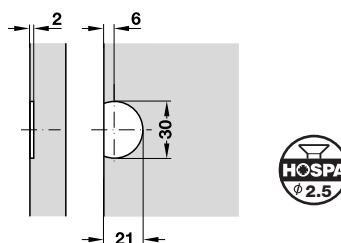

12 mm

16 mm

19 mm

Klepscharnier

openingshoek 270°

- montage: om in te schroeven

Boorpatroon

boormaten in de bodem en in de klep

Toepassings- en planningsmaten

klep open

klep gesloten

materiaal	oppervlak	artikelnr.
staal	zwart mat	342.62.310
	vernikkeld gepolijst	342.62.710
messing	vernikkeld mat	342.63.600
	mat	342.63.502

verpakking: 100 stuks