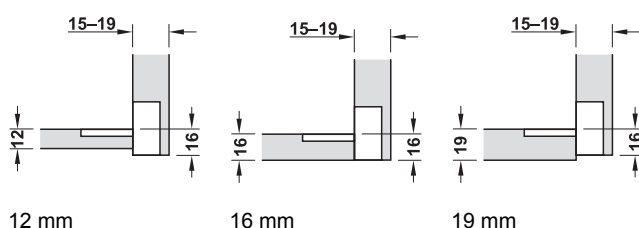

Klepscharnier Plano-Medial

openingshoek 90°

- montage: om te schroeven

→ van kunststof en zink-aluminium legering

oppervlak/kleur	artikelnr.
verchroomd wit	342.75.226
goudkleurig bruin	342.75.520

verpakking: 10 of 50 stuks

→ van zink-aluminium legering

oppervlak	artikelnr.
vernikkeld	342.75.628
goudkleurig	342.75.824
gebruineerd	342.75.128

verpakking: 10 of 50 stuks

Boorpatroon

boormaten in bodem

boormaten in de klep

Toepassings- en planningsmaten voor bodemdikte

12 mm

16 mm

19 mm

Klepscharnier

openingshoek 270°

- montage: om in te schroeven

Boorpatroon

boormaten in de bodem en in de klep

Toepassings- en planningsmaten

klep open

klep gesloten

materiaal	oppervlak	artikelnr.
staal	zwart mat	342.62.310
	vernikkeld gepolijst	342.62.710
messing	vernikkeld mat	342.63.600
	mat	342.63.502

verpakking: 100 stuks