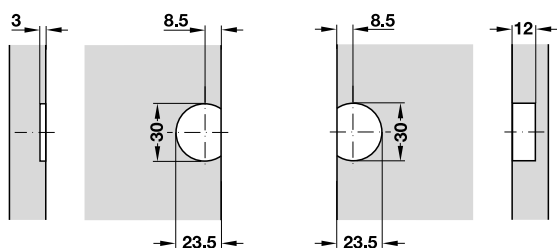

Klepscharnier Plano-Medial

openingshoek 90°

- montage: om te schroeven

→ van kunststof en zink-aluminium legering

oppervlak/kleur	artikelnr.
verchroomd wit	342.75.226
goudkleurig bruin	342.75.520

verpakking: 10 of 50 stuks

→ van zink-aluminium legering

oppervlak	artikelnr.
vernikkeld	342.75.628
goudkleurig	342.75.824
gebruineerd	342.75.128

verpakking: 10 of 50 stuks

Boorpatroon

boormaten in bodem

boormaten in de klep

Toepassings- en planningsmaten voor bodemdikte

12 mm

16 mm

19 mm

Klepscharnier

openingshoek 270°

- montage: om in te schroeven

Boorpatroon

boormaten in de bodem en in de klep

Toepassings- en planningsmaten

klep open

klep gesloten

materiaal	oppervlak	artikelnr.
staal	zwart mat	342.62.310
	vernikkeld gepolijst	342.62.710
messing	vernikkeld mat	342.63.600
	mat	342.63.502

verpakking: 100 stuks